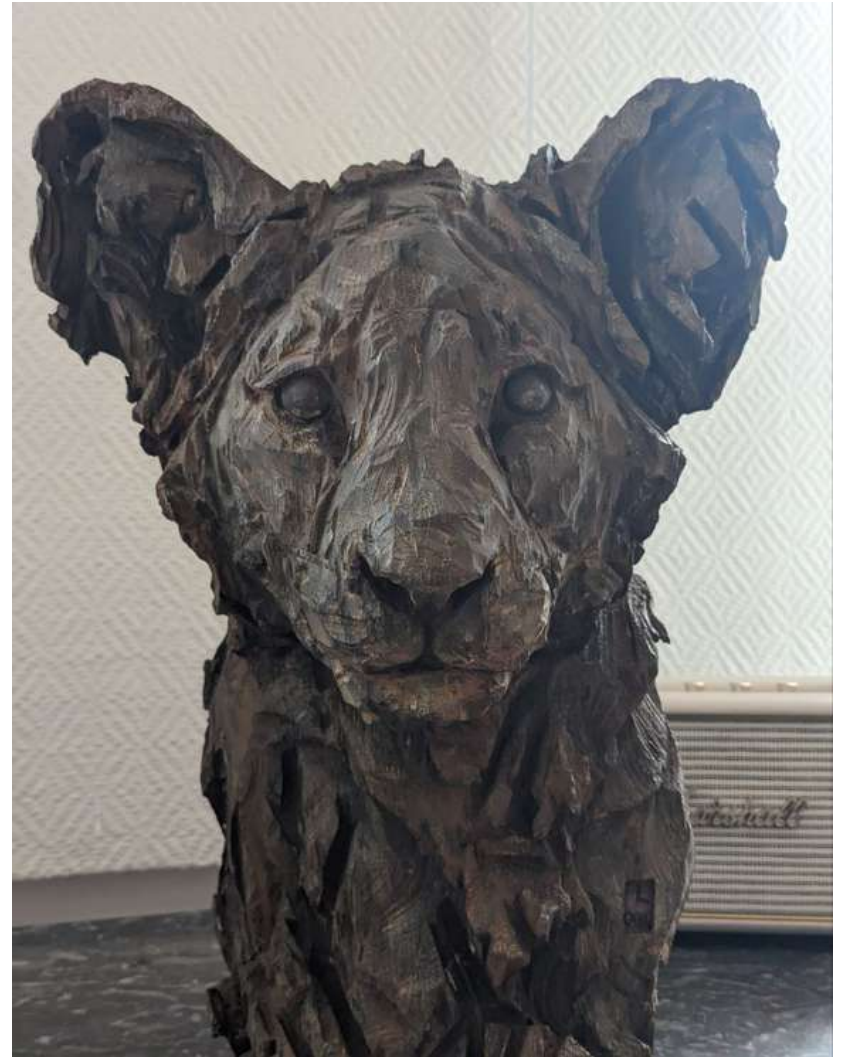

LOUVE (WALKING WOLF)
BRONZE - 93,5 x 128 x 56 cm
42 200 €

HEART - BRONZE - 80 x 49 x 50 cm - 22 500 €

© Lucie Arnaud - Galerie Plattini

TÊTE DE LOUVE
BRONZE 64cm
18 500 €

© Lucie Arnaud - Galerie Platini

© Lucie Arnaud - Galerie Platini

WOLF
BRONZE 1/8
18 500 €

SMILE - BRONZE - 71,5 x 48 x 65 cm - 19 500 € - SUR COMMANDE

LIONCEAU - Bronze - 12 800€

PANTHÈRE ASSISE
BRONZE
75,5 cm
25 000 €

PANTHÈRE ASSISE
BRONZE
75,5 cm
25 000 €

JÜRGEN LINGL - LIÈVRE
Bronze
63,5 x 42 x 31 cm - 14 800 €