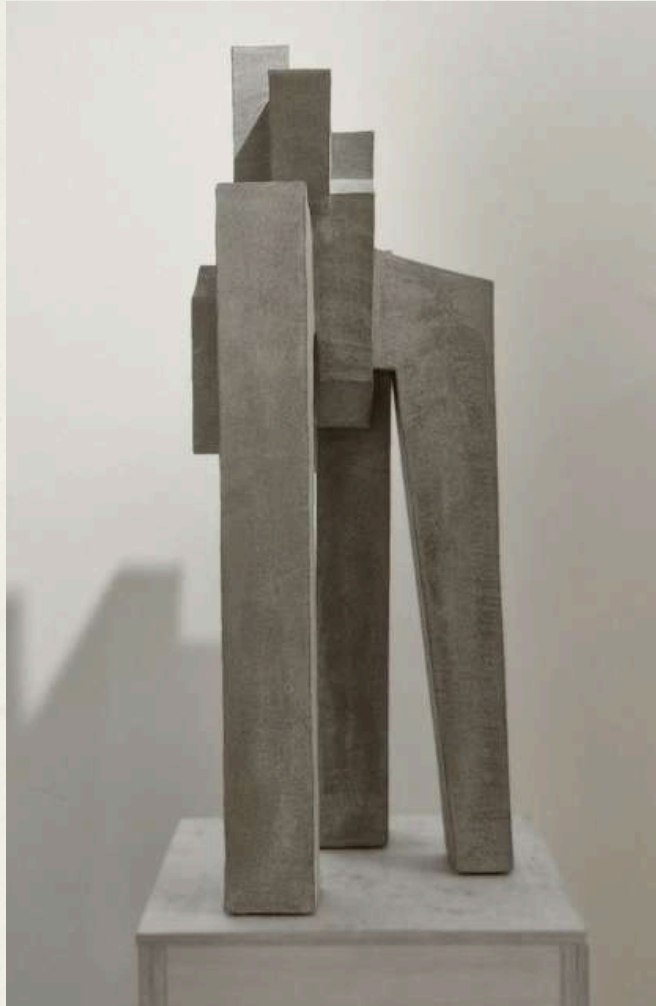

AURÉLIEN GRUDZIEN
SÉRIE ARCHITECTURE (CIMENT) 2026

N° 34

FORMAT H 101 X 41 X 35 CM

5 500€