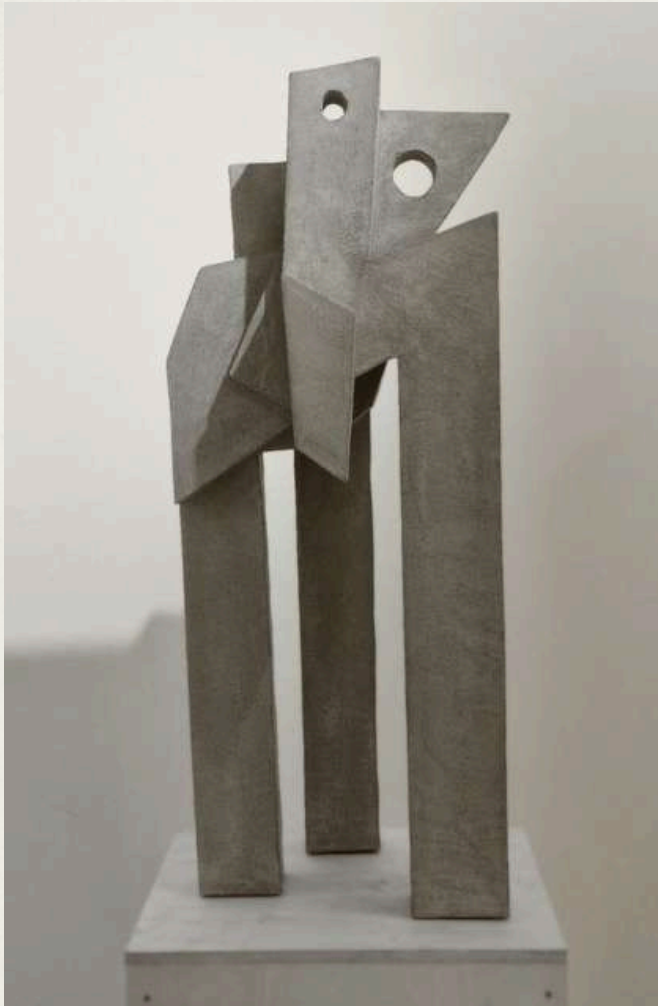

AURÉLIEN GRUDZIEN
SÉRIE ARCHITECTURE (CIMENT) 2026

N° 34

FORMAT H 101 X 41 X 35 CM

5 500€