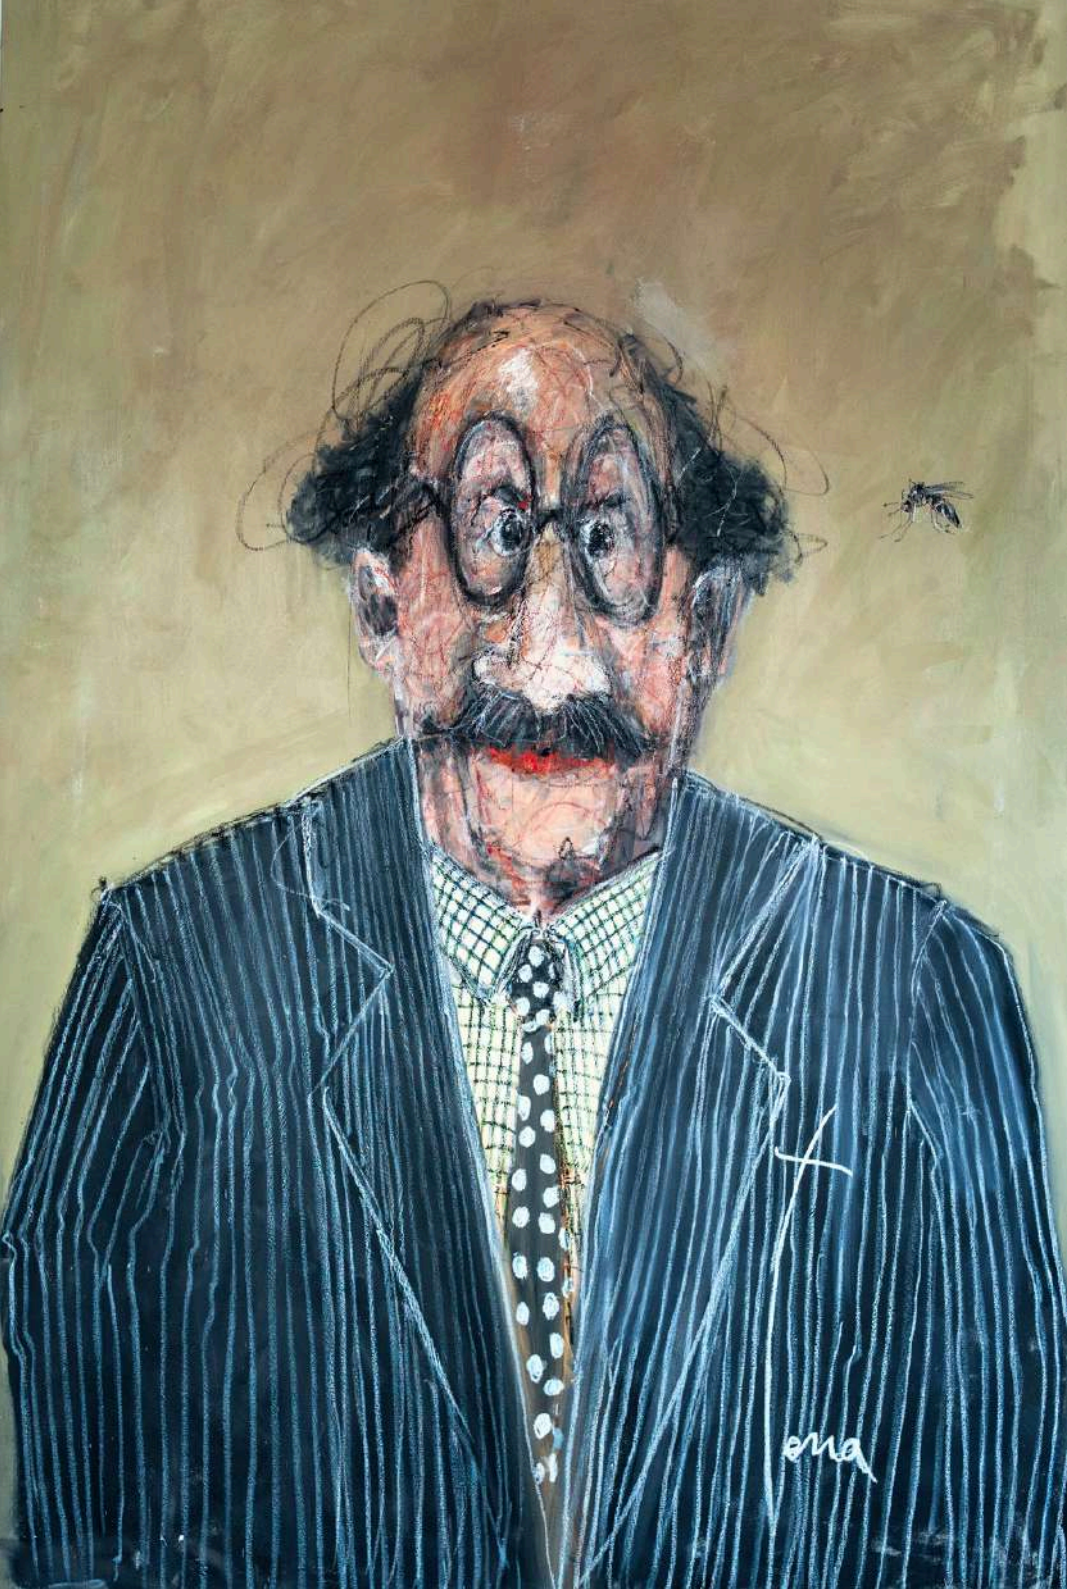

TERRA

*Je déborde
carrément trop*

GALERIE
PLATINI

TERRA - Le chapeauté
Mixte sur toile - 120 x 120 cm
4 100 €

TERRA - Il va déguster
Mixte sur toile
120 x 120 cm - 4 100 €

TERRA - Le donneur de leçon - Acrylique sur toile - 150 x 50 cm - 2 400 €

TERRA - Elle bouscule ma libellule
Mixte sur toile - 146 x 97 cm - 5 300 €

TERRA - Un homme sensible
Mixte sur toile - 120 x 120 cm - 4 100€

TERRA - Piqûre de rappel - Mixte sur toile
195 x 130 cm - Mixte sur toile - 8 400 €

TERRA - J'ai enfin sorti la tête de l'eau
Mixte sur toile - 146 x 114 cm - 5 300 €

TERRA - Fais ce qu'il te plaît
Mixte sur toile -146 x 114 cm - 5 300 €

TERRA - Je débordé carrément trop - Mixte sur toile - 40 x 40 cm - 650 €

TERRA - Ça bulle sévère
Mixte sur toile - 150 x 150 cm - 7 700 €

TERRA - Léon [gauche] - 165 cm - Acrylique sur bois - 2 400 €
TERRA - Lucien [droite] - 168 cm - Acrylique sur bois - 2 400 €

TERRA - Lucien [gauche] - 168 cm - Acrylique sur bois - 2 400 €
TERRA - Léon [droite] - 165 cm - Acrylique sur bois - 2 400 €