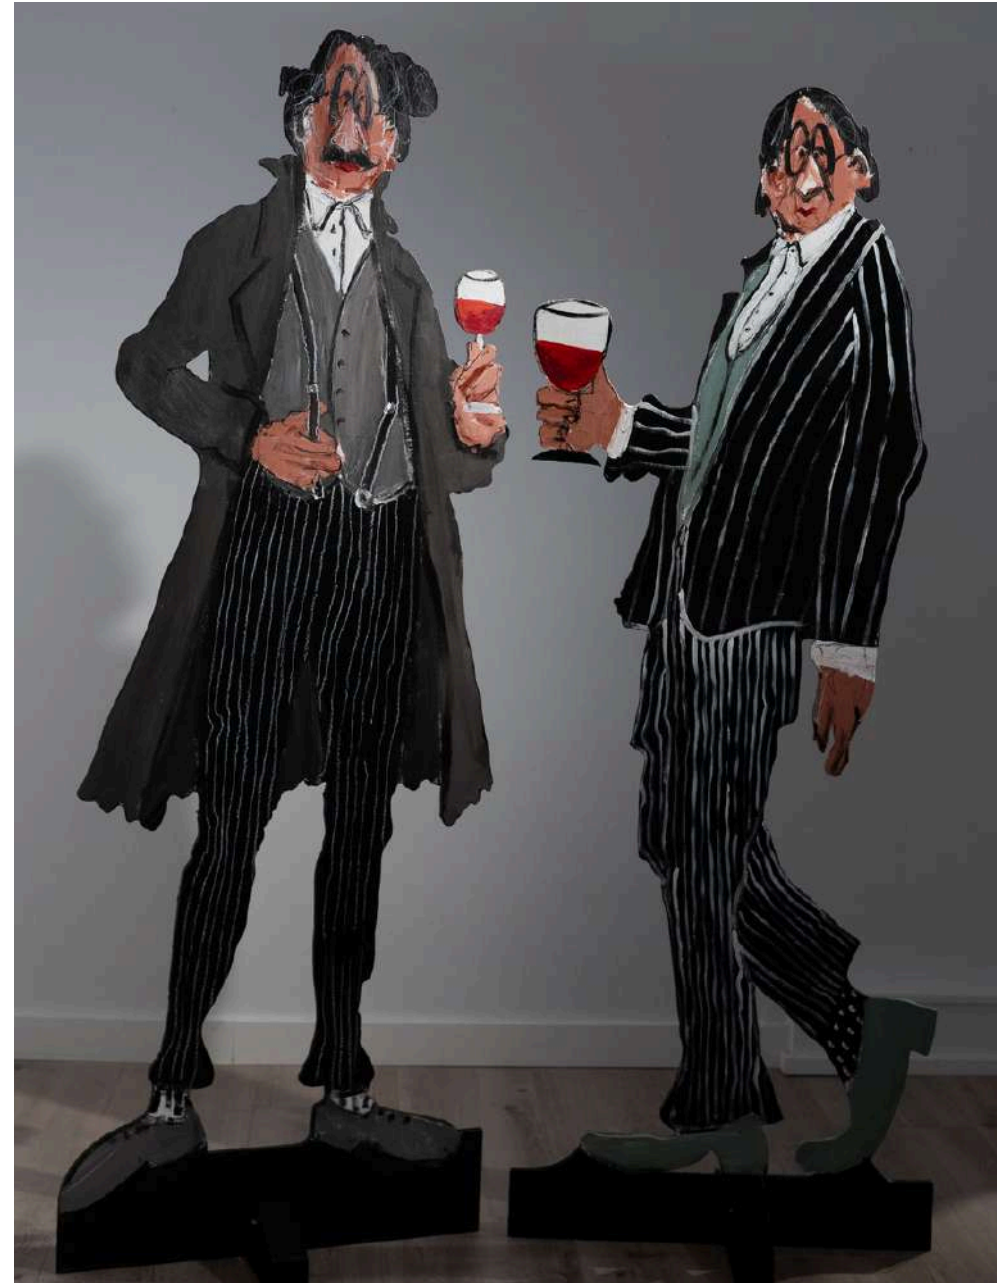

TERRA - Lucien [gauche] - 168 cm - Acrylique sur bois - 2 400 €
TERRA - Léon [droite] - 165 cm - Acrylique sur bois - 2 400 €