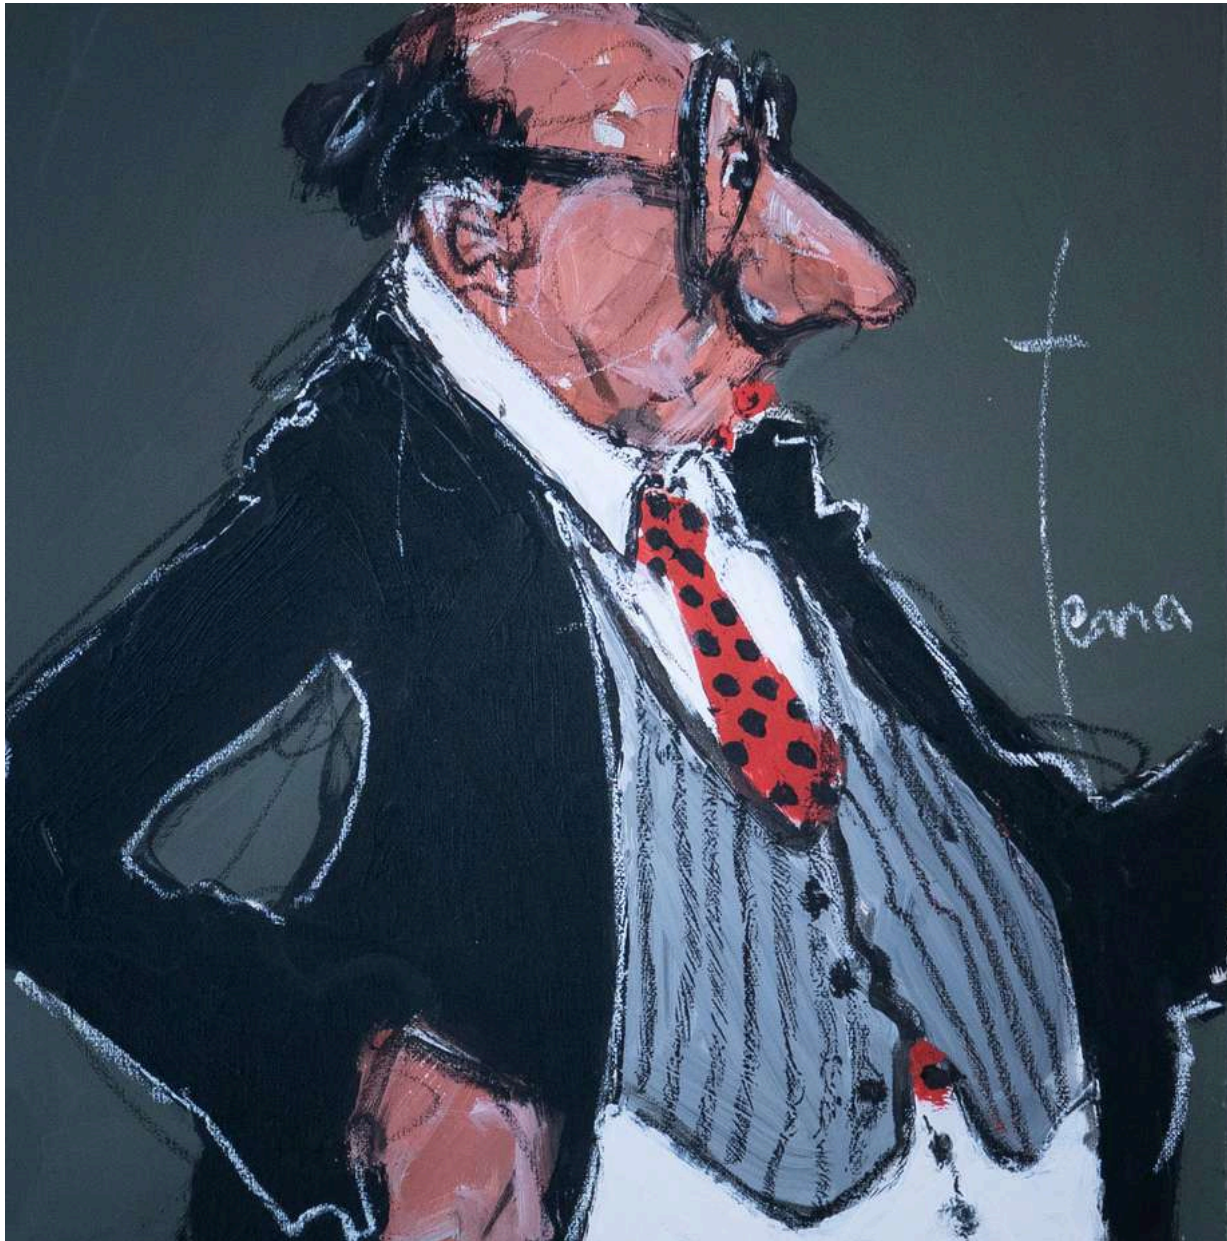

TERRA

*Je déborde
carrément trop*

GALERIE
PLATINI

TERRA - Le chapeauté
Mixte sur toile - 120 x 120 cm
4 100 €

TERRA - Il va déguster
Mixte sur toile
120 x 120 cm - 4 100 €

TERRA - Le donneur de leçon - Acrylique sur toile - 150 x 50 cm - 2 400 €

TERRA - Elle bouscule ma libellule
Mixte sur toile - 146 x 97 cm - 5 300 €

TERRA - Un homme sensible
Mixte sur toile - 120 x 120 cm - 4 100€

TERRA - Piqûre de rappel - Mixte sur toile
195 x 130 cm - Mixte sur toile - 8 400 €

TERRA - J'ai enfin sorti la tête de l'eau
Mixte sur toile - 146 x 114 cm - 5 300 €

TERRA - Fais ce qu'il te plaît
Mixte sur toile -146 x 114 cm - 5 300 €

TERRA - Je débordé carrément trop - Mixte sur toile - 40 x 40 cm - 650 €

TERRA - Ça bulle sévère
Mixte sur toile - 150 x 150 cm - 7 700 €

TERRA - Léon [gauche] - 165 cm - Acrylique sur bois - 2 400 €
TERRA - Lucien [droite] - 168 cm - Acrylique sur bois - 2 400 €

TERRA - Lucien [gauche] - 168 cm - Acrylique sur bois - 2 400 €
TERRA - Léon [droite] - 165 cm - Acrylique sur bois - 2 400 €